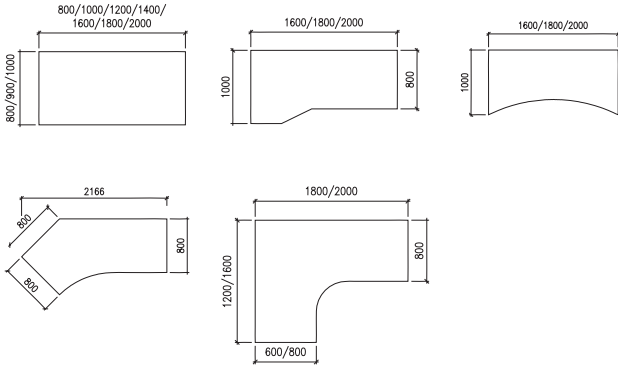

Schreibtische und Freiformtische