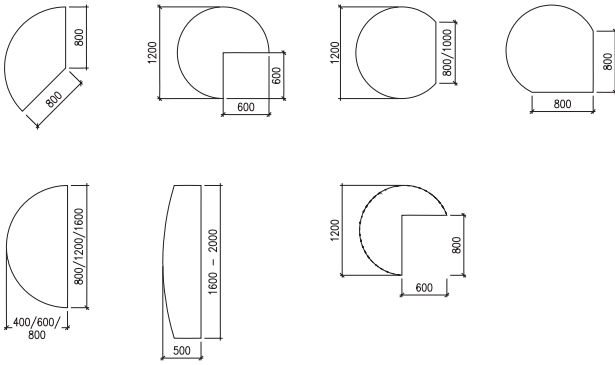

Konferenzansätze