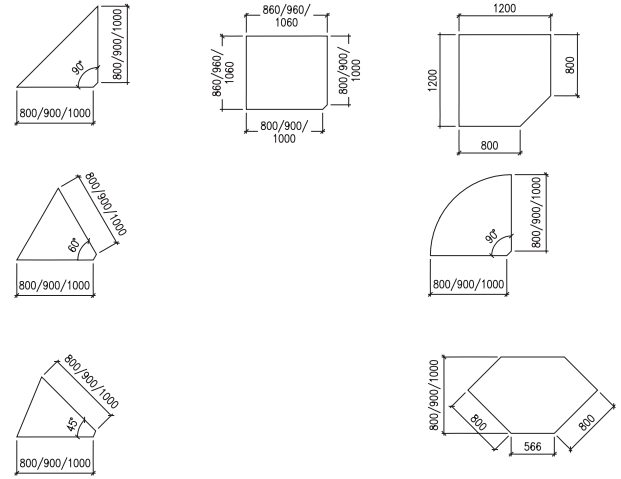

Schreibtische und Freiformtische