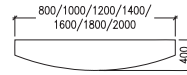

Thekenelemente