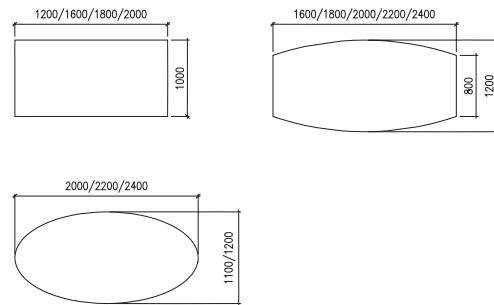

Thekenelemente

Besprechungstische