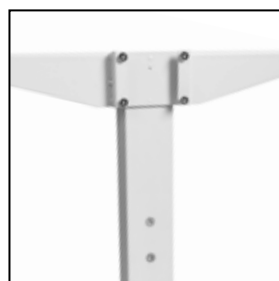

Höhe 62 – 85 cm.
Standard Höhe 76 cm.
Inklusive Höhenjustierung.
Plattenstärke 25 mm und PVC Seiten.
Platten vorgebohrt.

(W) WEISS

(L) ALUMINIUM

(A) ANTHRAZIT

(Z) SCHWARZ

RÜCKSEITE

(W) WEISS

(G) HELLGRAU