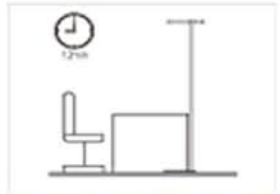

2. Die Lampe schaltet sich automatisch aus, wenn kein voreingestellt ist länger als 8 Minuten erkannt.