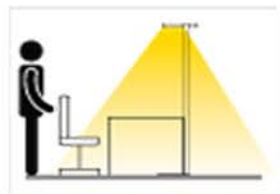

4 Schlüssel berühren

**Tageslichtsensor-Tag und Nacht**

1. Mach die Lampe an.

2. Die Lampe schaltet sich automatisch aus, wenn kein voreingestellt ist länger als 8 Minuten erkannt.

3. Die Lampe schaltet sich automatisch ein sobald eine Anwesenheit erkannt wird.