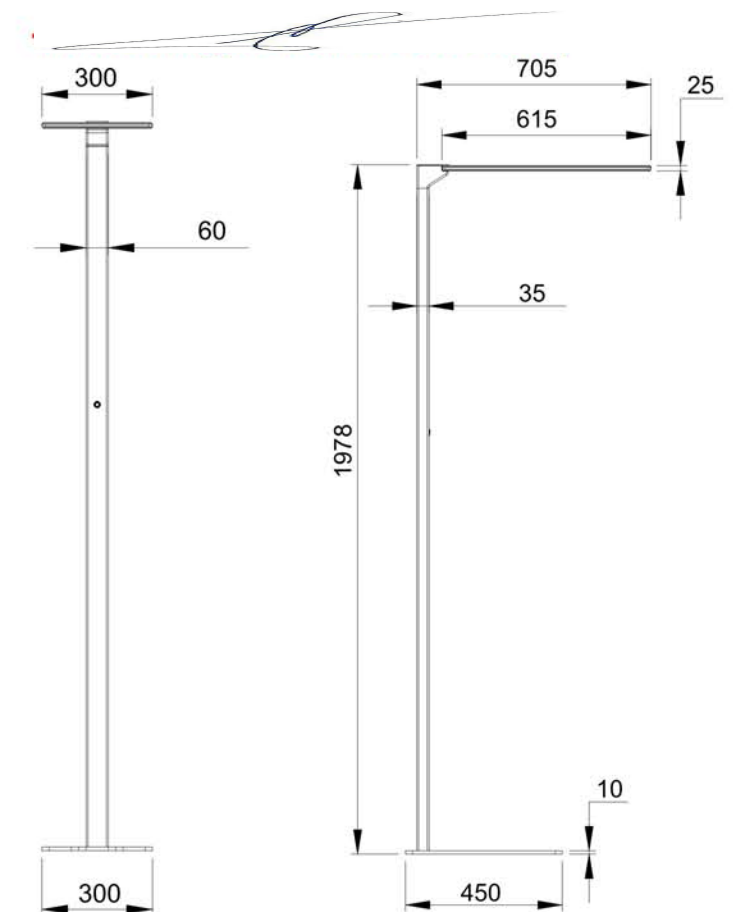

ENERGY LABEL: A+ (with A++, A, A+, B, C, D, E scale)

**BROECAN**

UGR<19  
Flackerfrei

**Spezifikation**

- Modell SDF-015/80W/4000K/Silber;
- PIR/Präsenzmelder+0-10V dimmbar;
- PIR/Präsenzmelder+Tageslichtsensor;
- Indoor IP20, CRI>80, 50,000 Stunden;
- 8800 lumen, Direkte / indirekte Beleuchtung;
- Gewicht 13kg, Winkel 120° ;
- Größe 1978X705X615, 3-5 Jahre Garantie;